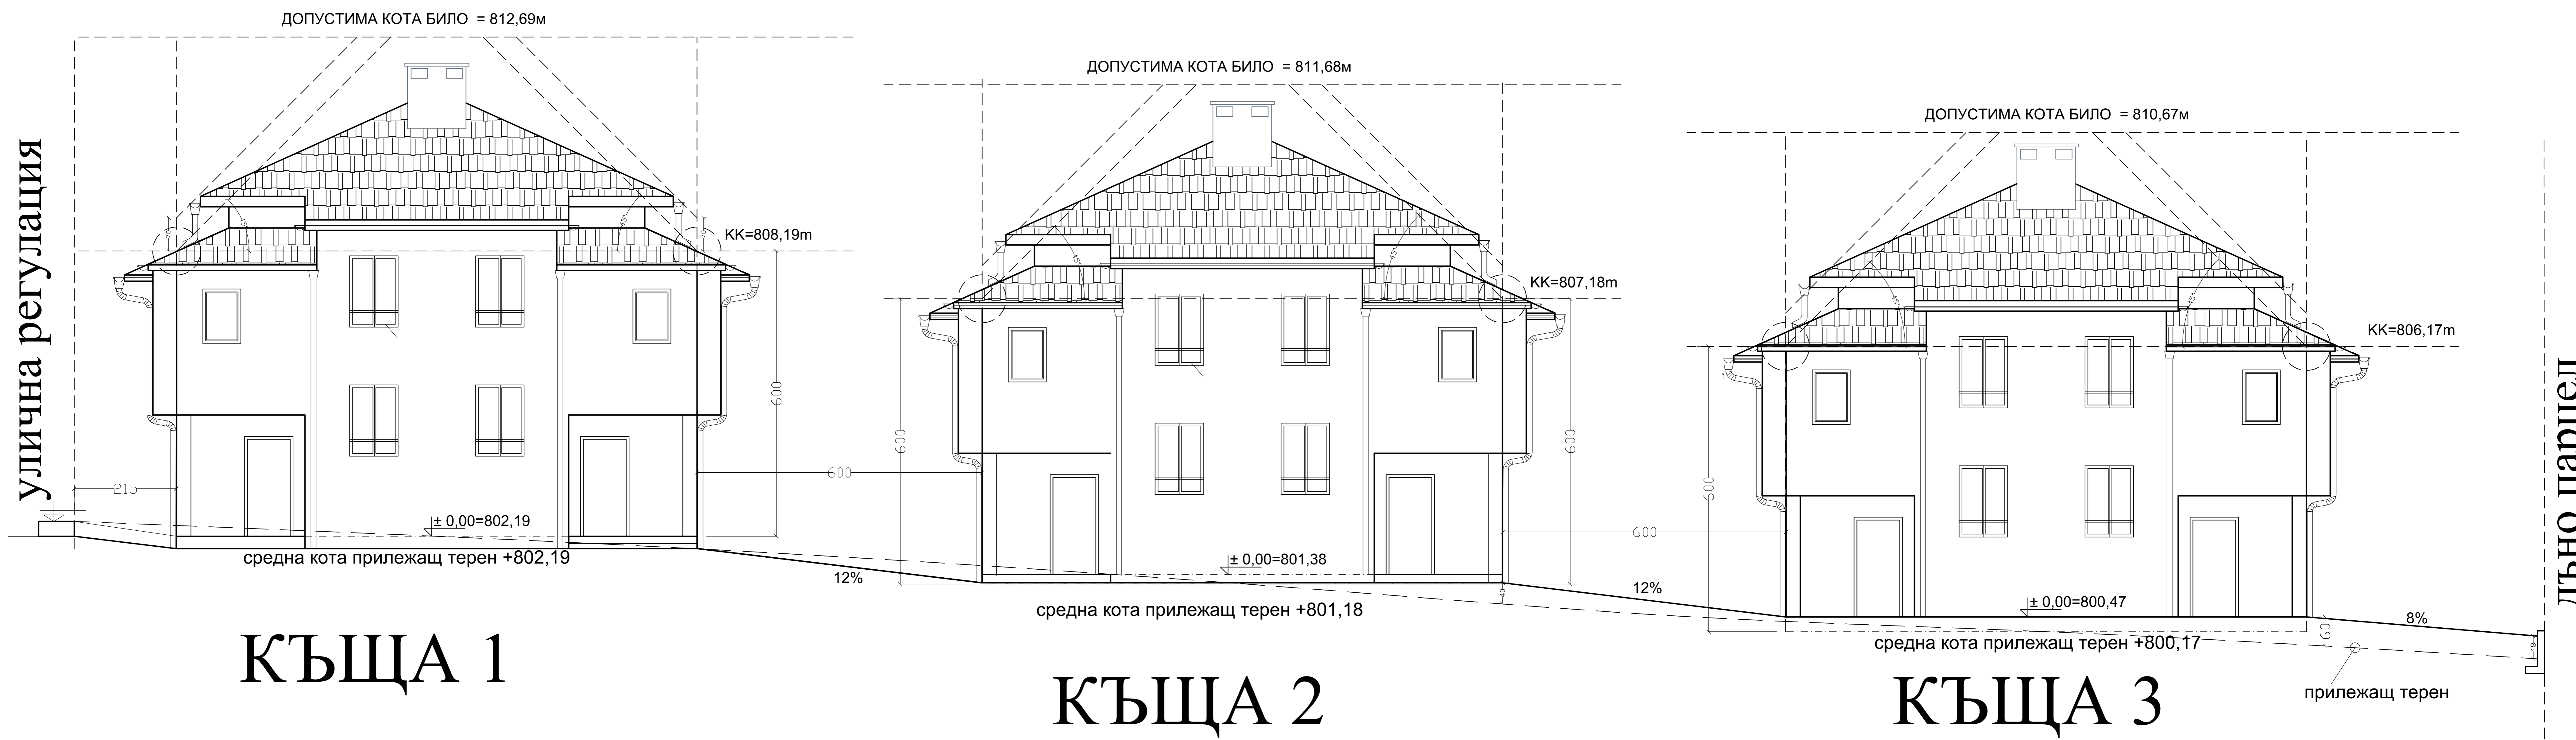

СИЛУЕТ ОТ СЕВЕР

 ТОБО - ПРОЕКТ ООД TOVO - PROJECT LTD			
<small>1404 София, ул. "Сръбска" ул. "Панаев" 99 - партер www.tobo-bg.com</small>			
<small>тел. 02 80 80 530 факс: 02 80 80 543 email: office@tobo-bg.com</small>			
ЕДНОФАМИЛНИ КЪЩИ УПИ V-1062, кв. Горна Бана, м. "в.з. Горна Бана", р-н "Овча купел", София			
ЧАСТ	АРХИТЕКТУРА	ФАЗА: III	МАЩАБ: 1:100
ПРОЕКТАНТ	арх. Н. Сигридова М. Йорданова		ДАТА:
УПРАВИТЕЛ	инж. Г. Шопов		
<small>This drawing is made by TOBO - PROJECT LTD. All rights reserved. It is not allowed to copy and use this drawing without the knowledge and permission of TOBO LTD.</small>			